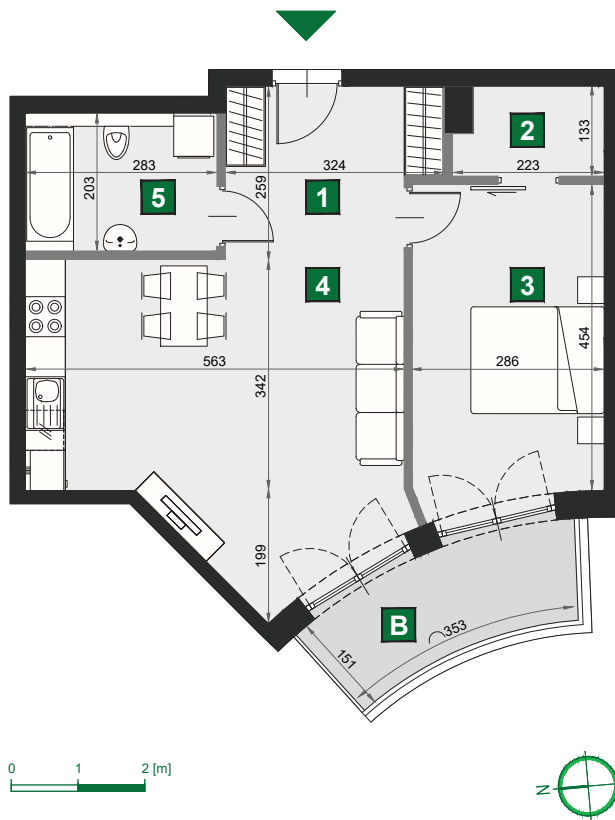

WIŚLANETARASY 2.0

A 78

budynek	A
piętro	6
mieszkanie	A 78
liczba pokoi	2

B balkon	6,11 m ²
1 przedpokój	7,62 m ²
2 garderoba	2,71 m ²
3 sypialnia	13,36 m ²
4 pokój dzienny z aneksem kuch.	23,80 m ²
5 łazienka	5,74 m ²

powierzchnia	53,23 m ²
cena brutto	492 378 zł